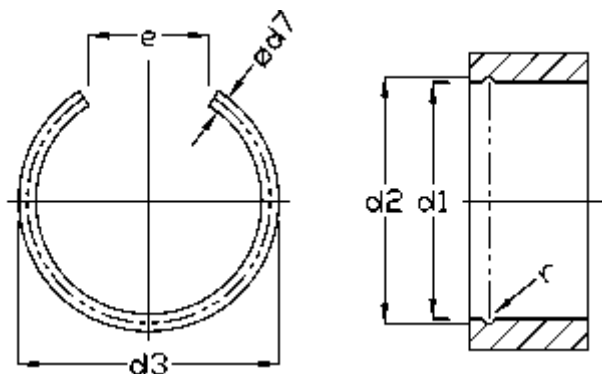

Article number: 0129032

Description: Circlip RB 16 DIN 7993

## Measures

|             |               |
|-------------|---------------|
| d1          | = 16          |
| d2          | = 17.60       |
| d3          | = 17.8        |
| d7          | = 1.6         |
| Description | = RB 16       |
| e           | = 8           |
| r           | = 0.9         |
| tol         | = +0,05 -0,05 |

|                |         |
|----------------|---------|
| tol            | = 0.4   |
| Weight kg/1000 | = 0.706 |